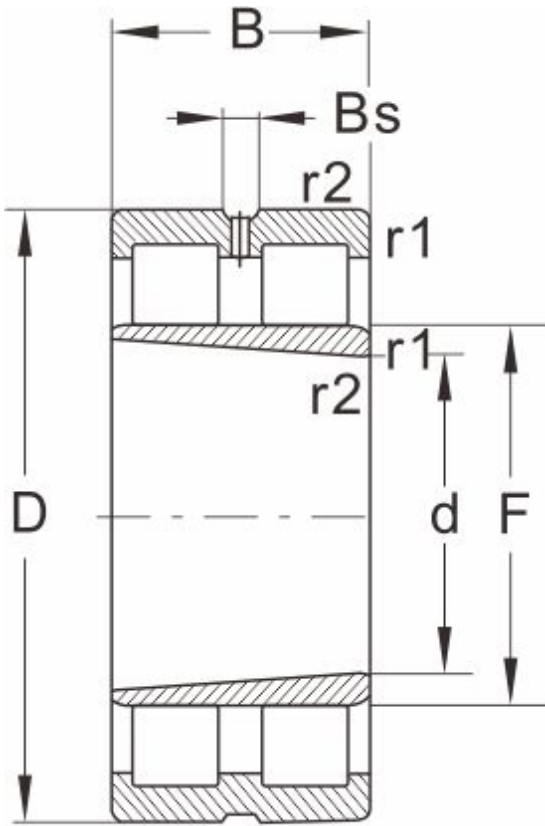

NNU4196K30/M/W33

Dimensions and Parameters

NNU...K/W33

Bearing No.	NNU4196K30/M/W33
Boundary dimensions(mm)	
d	480
D	790
B	308
r1 r2 min	--
Basic load ratings(kN)	
Dynamic(Cr)	7040
Static(Cor)	14300
Limiting speed(rpm)	
Grease	--
Oil	800
Bearing dimension	
E	--
F	557
Bs ≈	22.3
S ≈	12
Weight (kg)	590