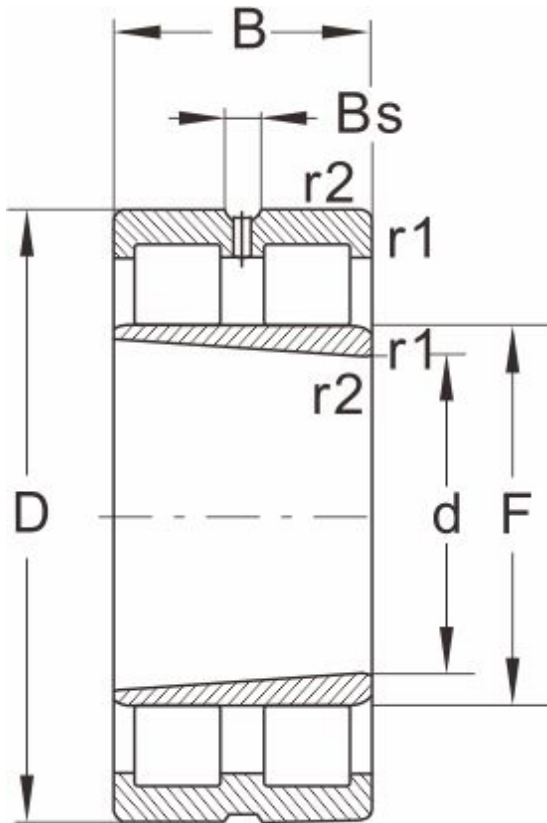

# NNU4188K30/M/W33

## Dimensions and Parameters

NNU...K/W33

Bearing No.	NNU4188K30/M/W33
Boundary dimensions(mm)	
d	420
D	720
B	280
r1 r2 min	--
Basic load ratings(kN)	
Dynamic(Cr)	5720
Static(Cor)	11800
Limiting speed(rpm)	
Grease	--
Oil	900
Bearing dimension	
E	--
F	511
Bs ≈	22.3
S ≈	10.8
Weight (kg)	450