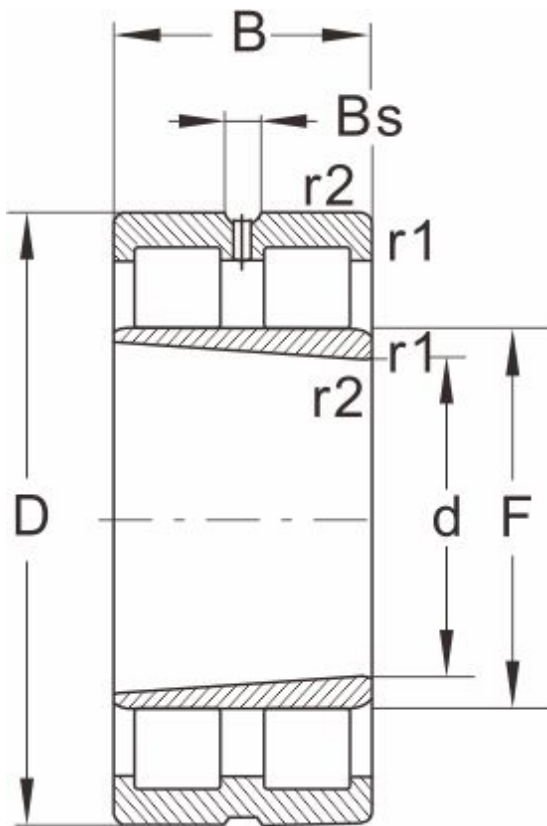

NNU41/560K30/M/W33X

Dimensions and Parameters

NNU...K/W33

Bearing No.	NNU41/560K30/M/W33X
Boundary dimensions(mm)	
d	560
D	920
B	355
r1 r2 min	--
Basic load ratings(kN)	
Dynamic(Cr)	8800
Static(Cor)	18300
Limiting speed(rpm)	
Grease	--
Oil	670
Bearing dimension	
E	--
F	653
Bs ≈	22.3
S ≈	16.6
Weight (kg)	930