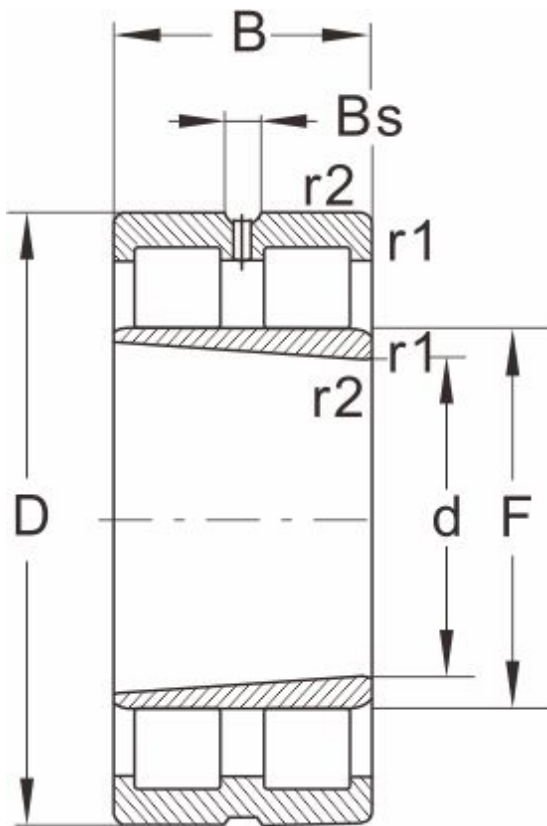

# NNU41/500K30/M/W33

## Dimensions and Parameters

NNU...K/W33

Bearing No.	NNU41/500K30/M/W33
Boundary dimensions(mm)	
d	500
D	830
B	325
r1 r2 min	--
Basic load ratings(kN)	
Dynamic(Cr)	7480
Static(Cor)	15000
Limiting speed(rpm)	
Grease	--
Oil	800
Bearing dimension	
E	--
F	582
Bs ≈	22.3
S ≈	14.1
Weight (kg)	710