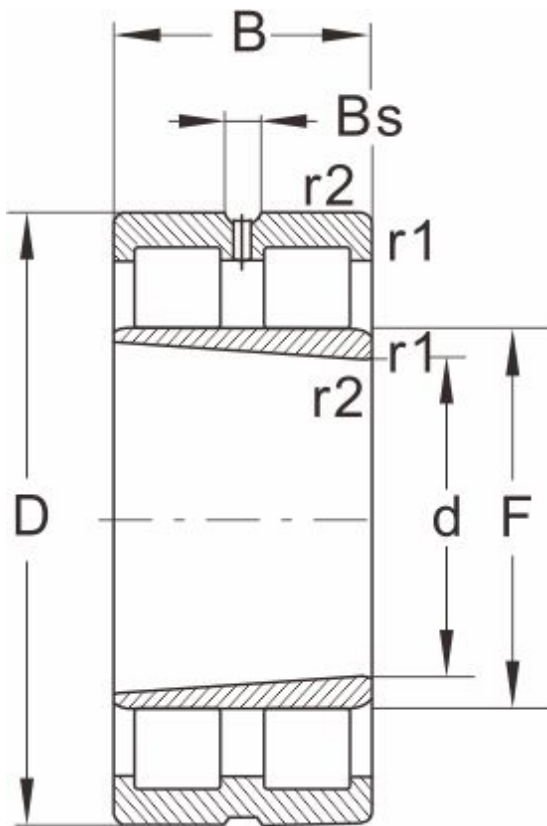

NNU40/1000K30/M/W33

Dimensions and Parameters

NNU...K/W33

Bearing No.	NNU40/1000K30/M/W33
Boundary dimensions(mm)	
d	1000
D	1420
B	412
r1 r2 min	--
Basic load ratings(kN)	
Dynamic(Cr)	15400
Static(Cor)	38000
Limiting speed(rpm)	
Grease	--
Oil	340
Bearing dimension	
E	--
F	1101
Bs ≈	22.3
S ≈	19.8
Weight (kg)	2000