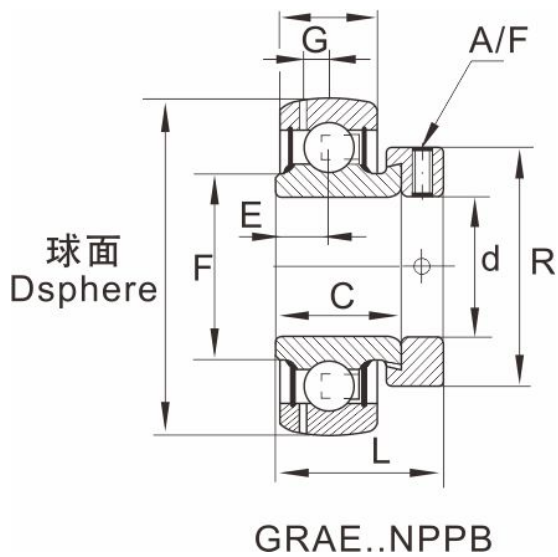

## Dimensions and Parameters

Designation	E30KRRB
Shaft diameter	30
Mass kg	0.38

### Dimension[mm]

d	30
D	62
B	18
B1	20.7
C	36.5
E	18.3
F	40.2
F1	52
G	--
L	48.4
Rmax	--
F/A	4