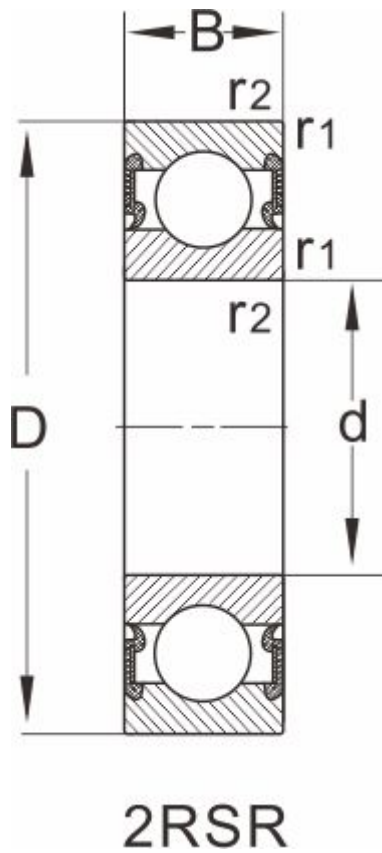

6319.2RSR

Dimensions and Parameters

Designation	6319.2RSR
Dimensions [mm]	
d	95
D	200
B	45
r1,r2 Min	3
Load ratings (kN)	
dyn Cr	143
stat Cor	112
Speed ratings (rpm)	
grease	2200
oil	--
Mass	
Kg	5.65