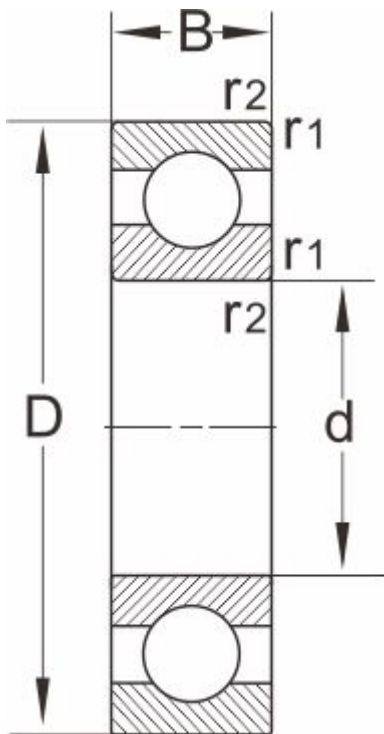

6238

Dimensions and Parameters

Designation	6238
Dimensions [mm]	
d	190
D	340
B	55
r1,r2 Min	4
Load ratings(kN)	
dyn Cr	255
stat Cor	280
Speed ratings(rpm)	
grease	180
oil	2200
Mass	
Kg	21.8