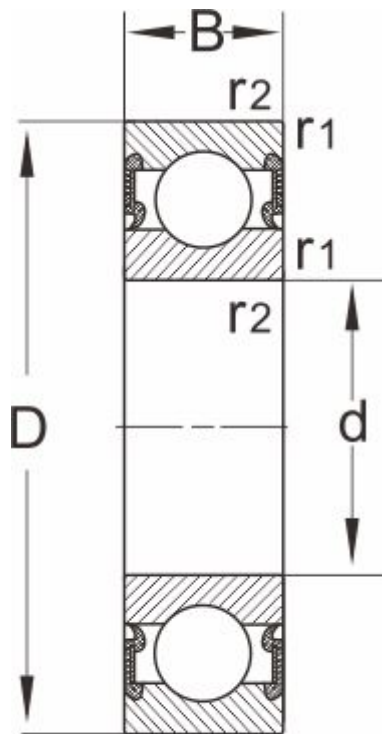

## Dimensions and Parameters

2RSR

Designation	62313.2RSR
Dimensions [mm]	
d	65
D	140
B	48
r1,r2 Min	2.1
Load ratings(kN)	
dyn Cr	93
stat Cor	60
Speed ratings(rpm )	
grease	3200
oil	--
Mass	
Kg	3