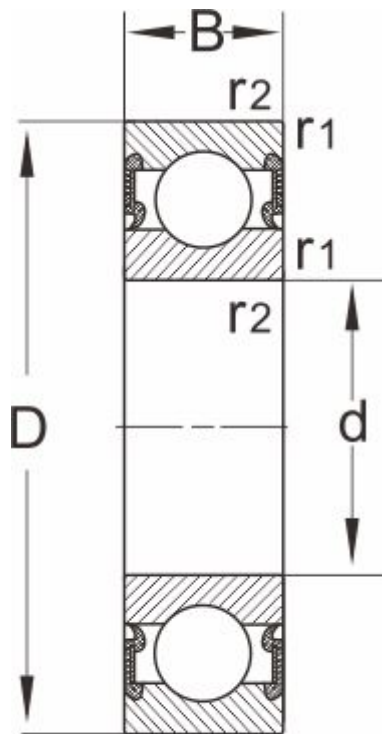

62302.2RSR

Dimensions and Parameters

2RSR

Designation	62302.2RSR
Dimensions [mm]	
d	15
D	42
B	17
r1,r2 Min	1
Load ratings(kN)	
dyn Cr	11.4
stat Cor	5.4
Speed ratings(rpm)	
grease	12000
oil	--
Mass	
Kg	0.111