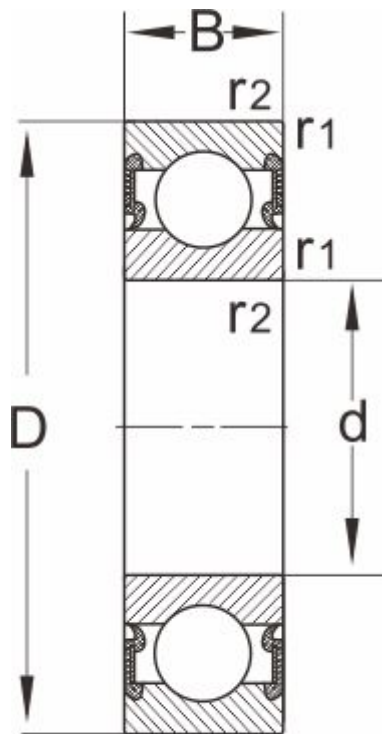

62301.2RSR

Dimensions and Parameters

2RSR

Designation	62301.2RSR
Dimensions [mm]	
d	12
D	37
B	17
r1,r2 Min	1
Load ratings(kN)	
dyn Cr	9.6
stat Cor	4.1
Speed ratings(rpm)	
grease	13000
oil	--
Mass	
Kg	0.065