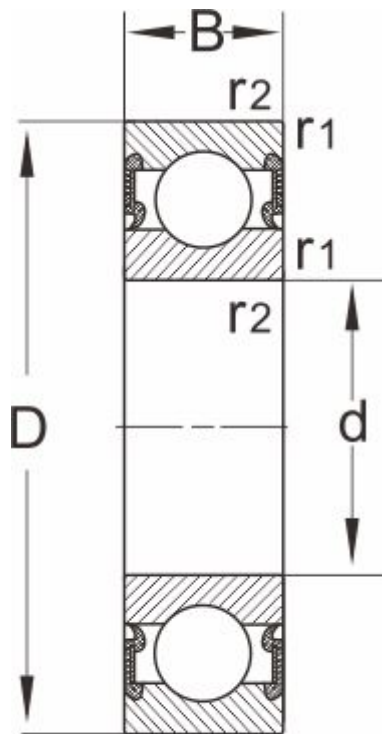

62204.2RSR

Dimensions and Parameters

2RSR

Designation	62204.2RSR
Dimensions [mm]	
d	20
D	47
B	18
r1,r2 Min	1
Load ratings(kN)	
dyn Cr	12.7
stat Cor	6.55
Speed ratings(rpm)	
grease	9900
oil	--
Mass	
Kg	0.133