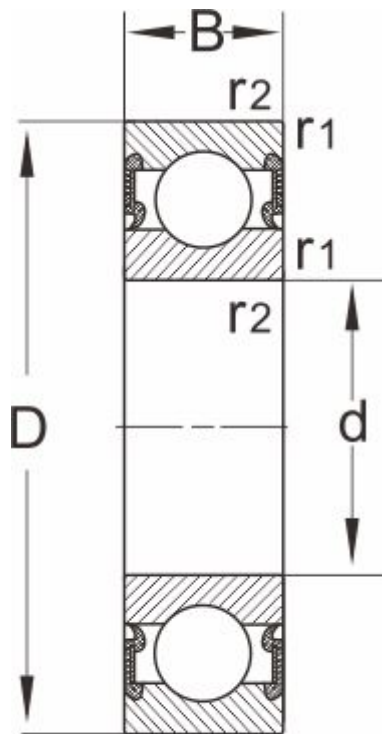

62201.2RSR

Dimensions and Parameters

2RSR

Designation	62201.2RSR
Dimensions [mm]	
d	12
D	32
B	14
r1,r2 Min	0.6
Load ratings(kN)	
dyn Cr	6.95
stat Cor	3.1
Speed ratings(rpm)	
grease	16000
oil	--
Mass	
Kg	0.048