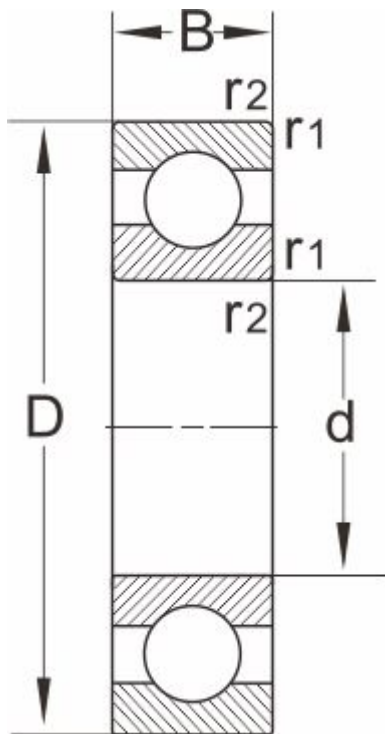

6212

Dimensions and Parameters

Designation	6212
Dimensions [mm]	
d	60
D	110
B	22
r1,r2 Min	1.5
Load ratings(kN)	
dyn Cr	52
stat Cor	36
Speed ratings(rpm)	
grease	6000
oil	7000
Mass	
Kg	0.783