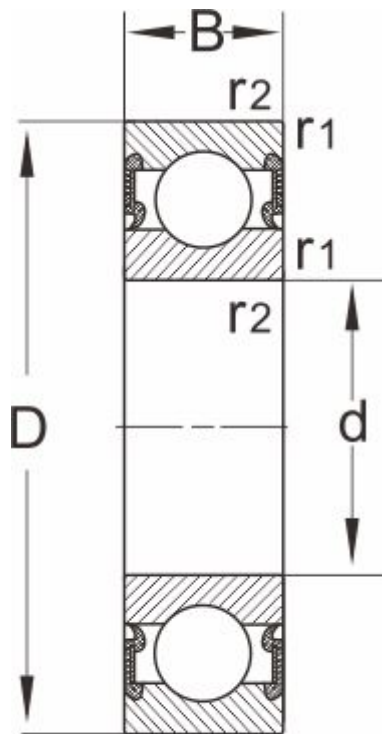

61908.2RSR

Dimensions and Parameters

2RSR

Designation	61908.2RSR
Dimensions [mm]	
d	40
D	62
B	12
r1,r2 Min	0.6
Load ratings(kN)	
dyn Cr	13.75
stat Cor	9.28
Speed ratings(rpm)	
grease	6500
oil	--
Mass	
Kg	0.12