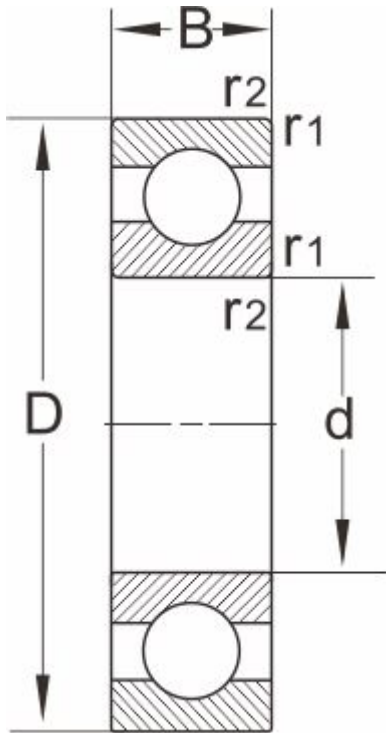

61904

Dimensions and Parameters

Designation	61904
Dimensions [mm]	
d	20
D	37
B	9
r1,r2 Min	0.3
Load ratings(kN)	
dyn Cr	6.35
stat Cor	3.65
Speed ratings(rpm)	
grease	18000
oil	22000
Mass	
Kg	0.038