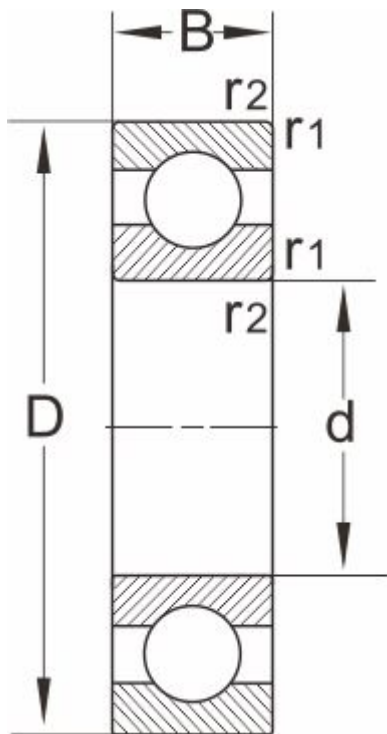

## Dimensions and Parameters

Designation	61880
Dimensions [mm]	
d	400
D	500
B	46
r1,r2 Min	2.1
Load ratings(kN)	
dyn Cr	241
stat Cor	390
Speed ratings(rpm )	
grease	1000
oil	1300
Mass	
Kg	20.5