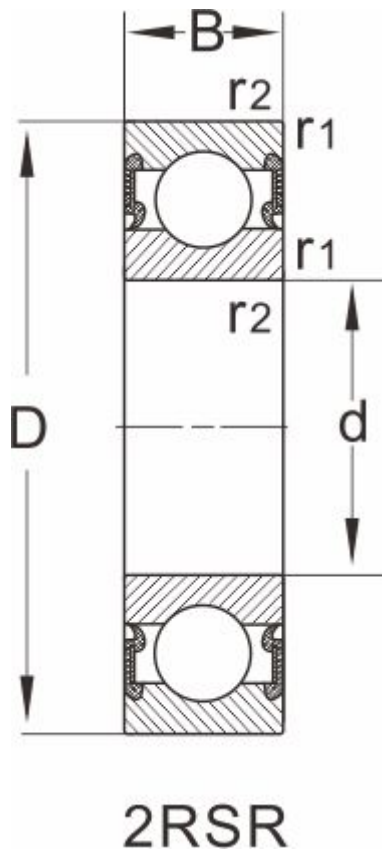

# 61805.2RSR

## Dimensions and Parameters

Designation	61805.2RSR
Dimensions [mm]	
d	25
D	37
B	7
r1,r2 Min	0.3
Load ratings(kN)	
dyn Cr	4.36
stat Cor	2.6
Speed ratings(rpm )	
grease	11000
oil	--
Mass	
Kg	0.022