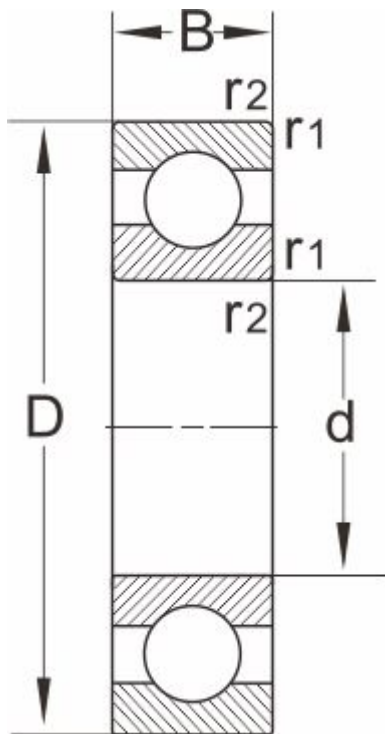

618/710

Dimensions and Parameters

Designation	618/710
Dimensions [mm]	
d	710
D	870
B	74
r1,r2 Min	4
Load ratings (kN)	
dyn Cr	480
stat Cor	1100
Speed ratings (rpm)	
grease	530
oil	630
Mass	
Kg	92.6