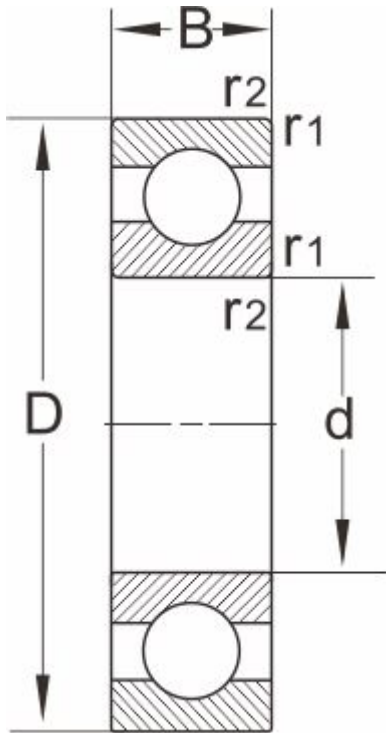

**6038****Dimensions and Parameters**

Designation	6038
Dimensions [mm]	
d	190
D	290
B	46
r1,r2 Min	2.1
Load ratings(kN)	
dyn Cr	196
stat Cor	212
Speed ratings(rpm )	
grease	2000
oil	2600
Mass	
Kg	10.6