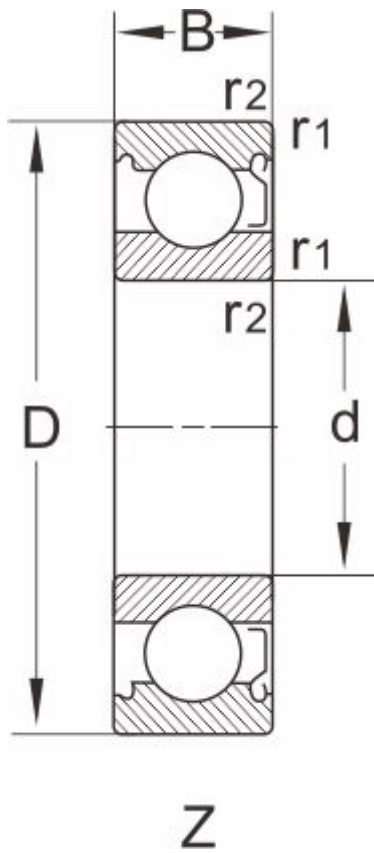

6024Z

Dimensions and Parameters

Designation	6024Z
Dimensions [mm]	
d	120
D	180
B	28
r1,r2 Min	2
Load ratings(kN)	
dyn Cr	83
stat Cor	78
Speed ratings(rpm)	
grease	3400
oil	4000
Mass	
Kg	2.11