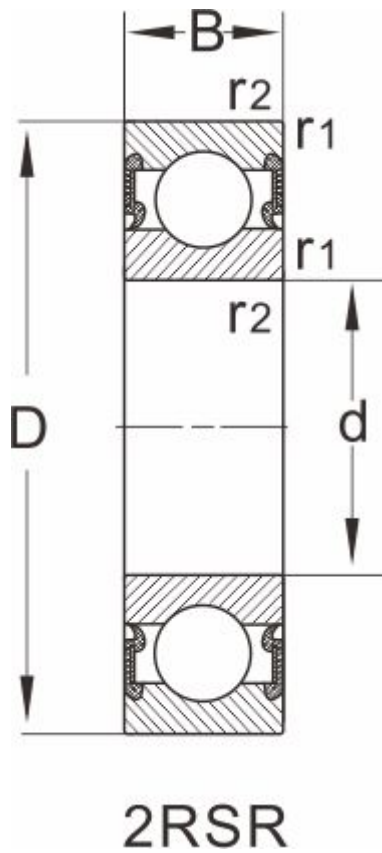

# 6021.2RSR

## Dimensions and Parameters

Designation	6021.2RSR
Dimensions [mm]	
d	105
D	160
B	26
r1,r2 Min	2
Load ratings(kN)	
dyn Cr	71
stat Cor	64
Speed ratings(rpm )	
grease	2500
oil	--
Mass	
Kg	1.58