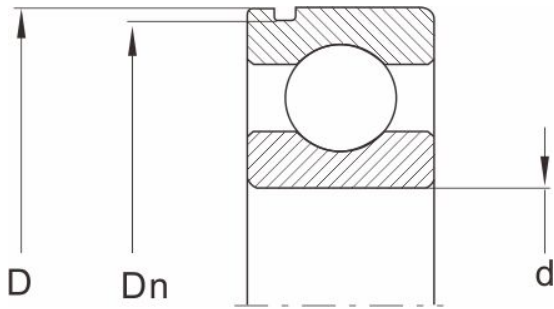

6013N

Dimensions and Parameters

Designation Bearing series

60	6013N
62	3211N
63	6309N
64	6407N
D	100

Dn

min.	96.3
max.	96.8

a Bearing series 60

min.	2.67
max.	2.87

a Bearing series 62 63 64

min.	3.08
max.	3.28

b

min.	2.7
max.	3

r0

max.	0.6
------	-----

Stop ring

D	SP100
---	-------

f

min.	2.36
max.	2.46

e

Single Row Deep Groove Ball Bearings with Snap Ring Groove and Snap

Ring

min.

4.7

max.

4.85

g

≈

5

DR

max

106.5

DG