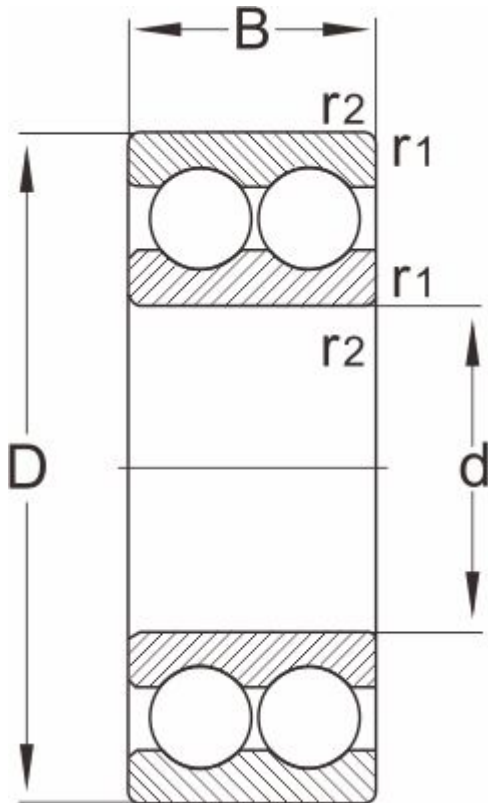

4200B.TV

Dimensions and Parameters

Designation	4200B.TV
Dimensions [mm]	
d	10
D	30
B	14
r1,r2 Min	0.6
Load ratings(kN)	
dyn Cr	9.2
stat Cor	5.2
Speed ratings(rpm)	
grease	18000
oil	22000
Mass	
Kg	0.049