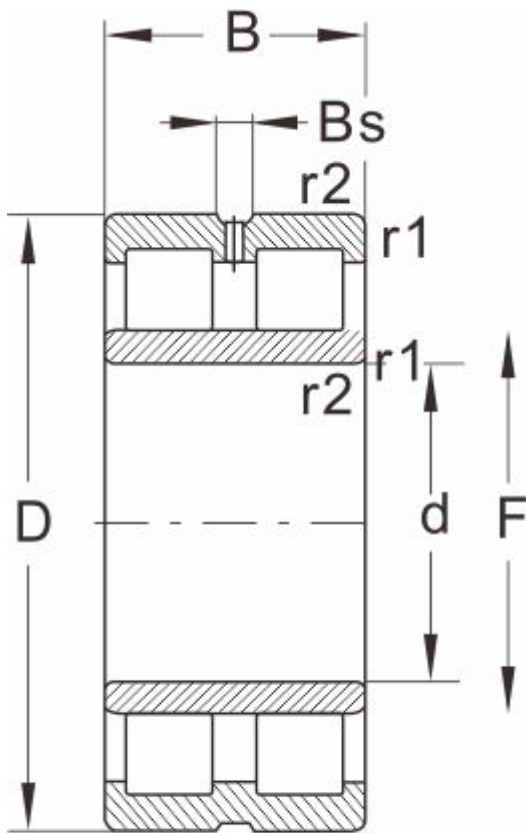

314563

Dimensions and Parameters

NNU...W33

Bearing No.	314563
Boundary dimensions(mm)	
d	350
D	500
B	190
r1 r2 min	--
Basic load ratings(kN)	
Dynamic(Cr)	2460
Static(Cor)	5700
Limiting speed(rpm)	
Grease	--
Oil	1300
Bearing dimension	
E	--
F	389
Bs ≈	--
S ≈	6
Weight (kg)	115