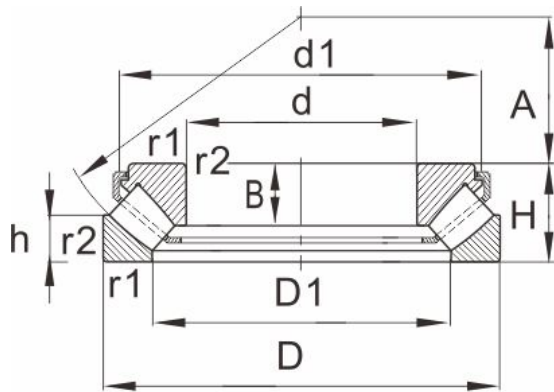

29480E.MB

Dimensions and Parameters

E(J)

Designation	29480E.MB
-------------	-----------

Dimensions(mm)

d	400
D	710
H	185
r1,r2 min	7.5

Load ratings(KN)

dyn Cr	6400
stat Cor	25000

Speed ratings(rpm)

grease	670
oil	630

Dimensions

D1	530
d1	645
h	89
B	
B1	67
A	236

Mass

E.MB	288
E(J)	