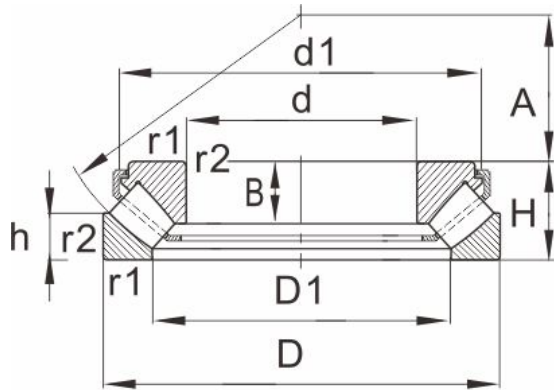

29434E

Dimensions and Parameters

E(J)

Designation	29434E
-------------	--------

Dimensions(mm)

d	170
D	340
H	103
r1,r2 min	5

Load ratings(KN)

dyn Cr	1860
stat Cor	6000

Speed ratings(rpm)

grease	1300
oil	1600

Dimensions

D1	239
d1	305
h	50
B	65.5
B1	37
A	104

Mass

E.MB	44.5
E(J)	37.9