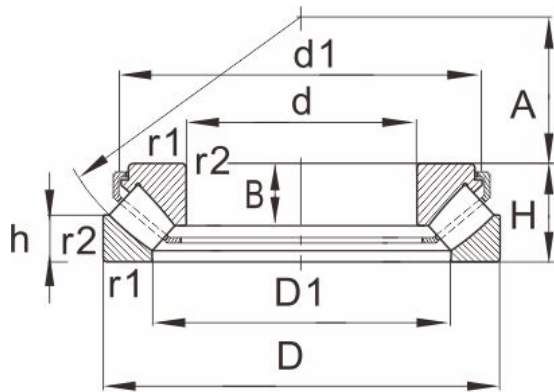

## Dimensions and Parameters

E(J)

Designation	29415E
-------------	--------

### Dimensions(mm)

d	75
D	160
H	51
r1,r2 min	2

### Dimensions

D1	108
d1	140
h	24
B	33.5
B1	18
A	47