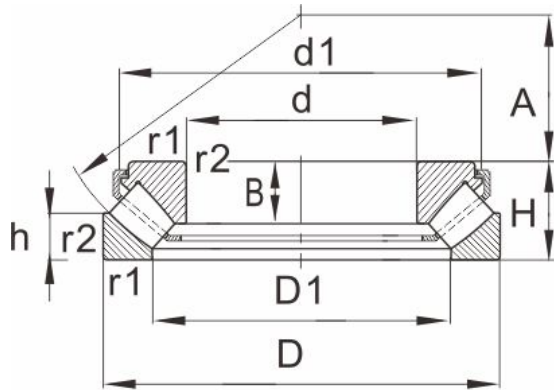

294/630E.MB

Dimensions and Parameters

E(J)

Designation	294/630E.MB
-------------	-------------

Dimensions(mm)

d	630
D	1090
H	280
r1,r2 min	12

Load ratings(KN)

dyn Cr	14000
stat Cor	58500

Speed ratings(rpm)

grease	430
oil	400

Dimensions

D1	820
d1	995
h	136
B	
B1	101
A	365

Mass

E.MB	1010
E(J)	