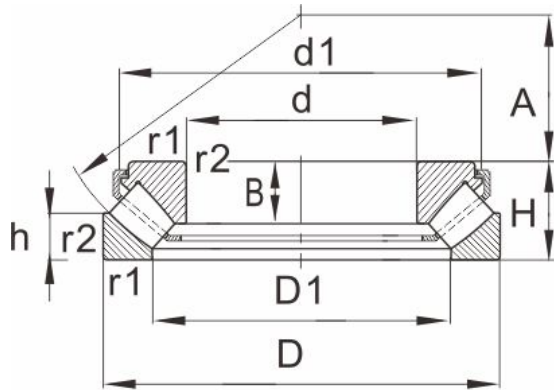

294/600E.MB

Dimensions and Parameters

E(J)

Designation	294/600E.MB
-------------	-------------

Dimensions(mm)

d	600
D	1030
H	258
r1,r2 min	12

Load ratings(KN)

dyn Cr	12200
stat Cor	52000

Speed ratings(rpm)

grease	450
oil	430

Dimensions

D1	782
d1	940
h	127
B	
B1	93
A	347

Mass

E.MB	820
E(J)	