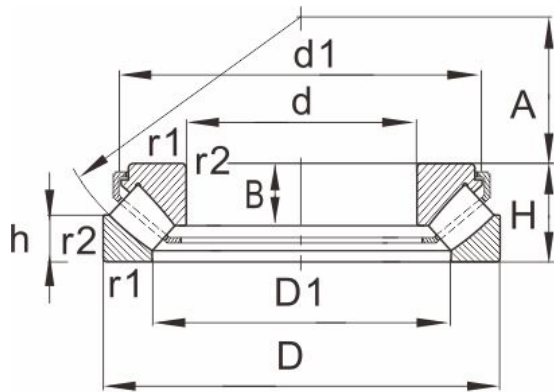

294/530E.MB

Dimensions and Parameters

E(J)

Designation	294/530E.MB
-------------	-------------

Dimensions(mm)

d	530
D	920
H	236
r1,r2 min	9.5

Load ratings(KN)

dyn Cr	10200
stat Cor	41500

Speed ratings(rpm)

grease	500
oil	480

Dimensions

D1	690
d1	840
h	114
B	
B1	85
A	309

Mass

E.MB	609
E(J)	