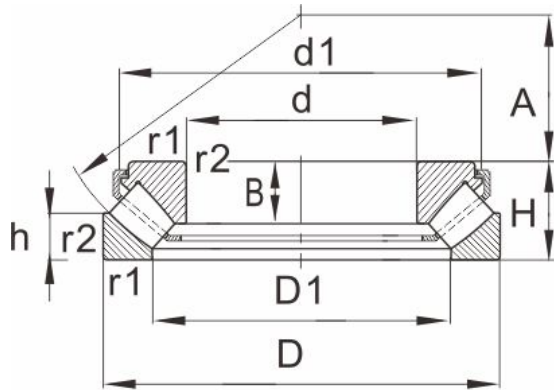

294/500E.MB

Dimensions and Parameters

E(J)

Designation	294/500E.MB
-------------	-------------

Dimensions(mm)

d	500
D	870
H	224
r1,r2 min	9.5

Load ratings(KN)

dyn Cr	9300
stat Cor	37500

Speed ratings(rpm)

grease	530
oil	500

Dimensions

D1	654
d1	790
h	107
B	
B1	81
A	290

Mass

E.MB	514
E(J)	