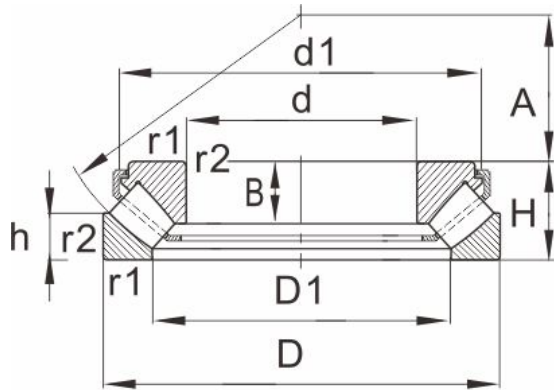

29368E.MB

Dimensions and Parameters

E(J)

Designation	29368E.MB
-------------	-----------

Dimensions(mm)

d	340
D	540
H	122
r1,r2 min	5

Load ratings(KN)

dyn Cr	3250
stat Cor	12900

Speed ratings(rpm)

grease	950
oil	850

Dimensions

D1	426
d1	500
h	59
B	
B1	68
A	192

Mass

E.MB	96.3
E(J)	