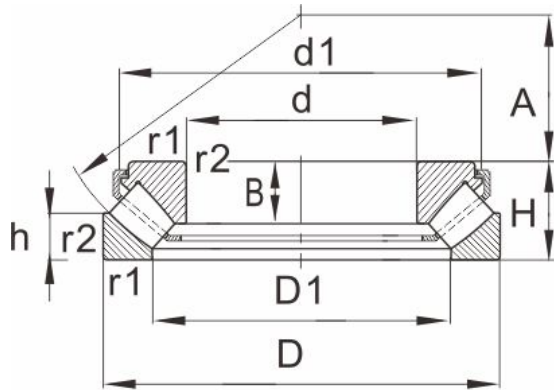

## Dimensions and Parameters

E(J)

Designation	29296E.MB
-------------	-----------

### Dimensions(mm)

d	480
D	650
H	103
r1,r2 min	5

### Dimensions

D1	556
d1	620
h	55
B	
B1	37
A	259