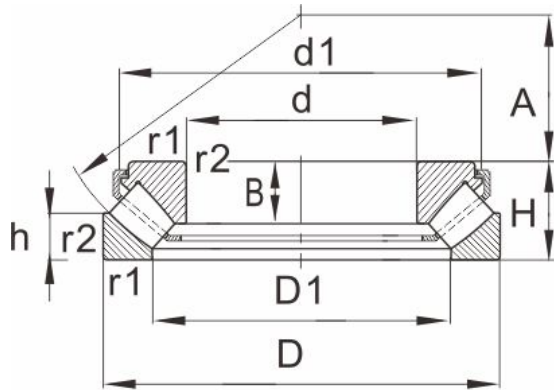

## Dimensions and Parameters

E(J)

Designation	29292E.MB
-------------	-----------

### Dimensions(mm)

d	460
D	620
H	95
r1,r2 min	5

### Dimensions

D1	528
d1	590
h	46
B	
B1	34
A	245