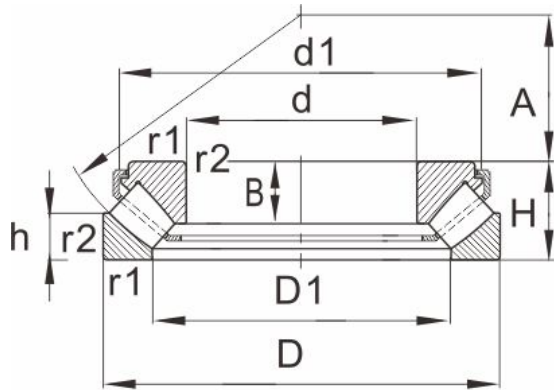

## Dimensions and Parameters

E(J)

Designation	292/670E.MB
-------------	-------------

### Dimensions(mm)

d	670
D	900
H	140
r1,r2 min	6

### Dimensions

D1	773
d1	855
h	74
B	
B1	50
A	364