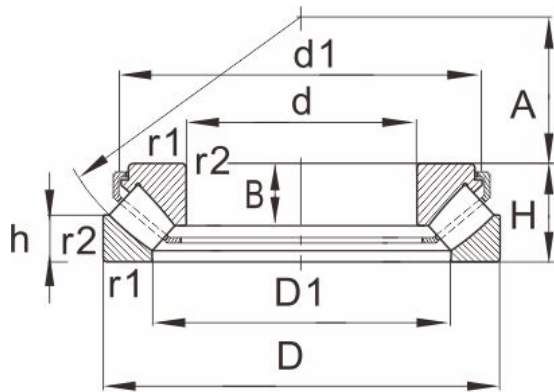

292/500E.MB

Dimensions and Parameters

E(J)

Designation	292/500E.MB
-------------	-------------

Dimensions(mm)

d	500
D	670
H	103
r1,r2 min	5

Load ratings(KN)

dyn Cr	2900
stat Cor	15300

Speed ratings(rpm)

grease	900
oil	750

Dimensions

D1	574
d1	640
h	55
B	
B1	37
A	268

Mass

E.MB	93.3
E(J)	