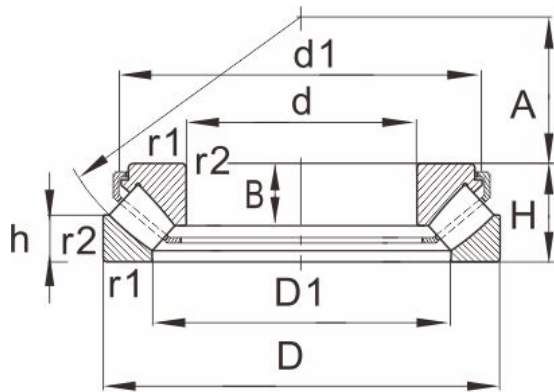

2428E

Dimensions and Parameters

E(J)

Designation	2428E
-------------	-------

Dimensions(mm)

d	140
D	280
H	85
r1,r2 min	4

Load ratings(KN)

dyn Cr	1290
stat Cor	4050

Speed ratings(rpm)

grease	1700
oil	2000

Dimensions

D1	194
d1	250
h	41
B	54
B1	31
A	86

Mass

E.MB	23
E(J)	24.9