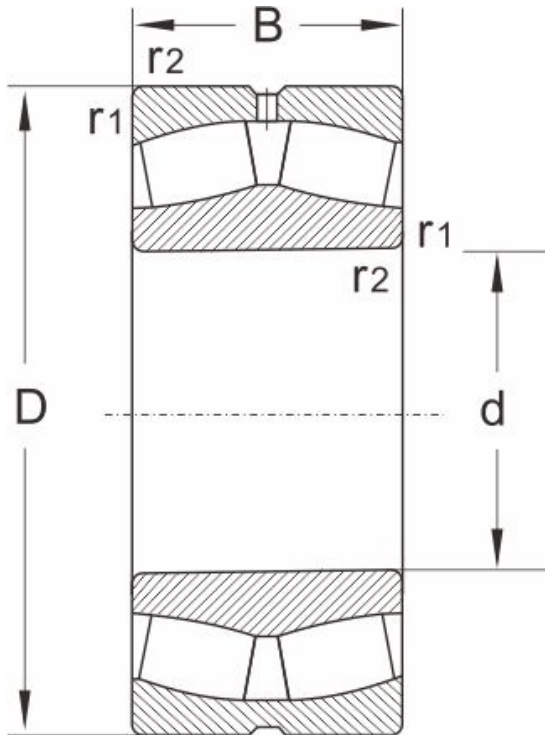

## Dimensions and Parameters

Designation	23992K.MB
-------------	-----------

### Dimensions (mm)

d	460
D	620
B	118
r1,r2 min	4