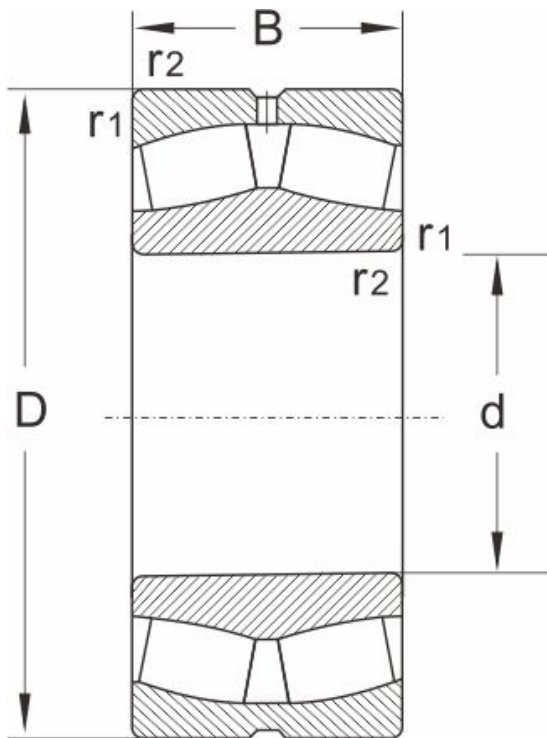

# 239/530K.MB

## Dimensions and Parameters

Designation	239/530K.MB
Dimensions (mm)	
d	530
D	710
B	136
r1,r2 min	5
Load ratings(KN)	
dyn Cr	2980
stat Cor	6755
Speed ratings (rpm)	
grease	450
oil	600
Calculation factors	
e	0.18
Y1	3.8
Y2	5.7
Yo	3.8
Mass	
(kg)	150