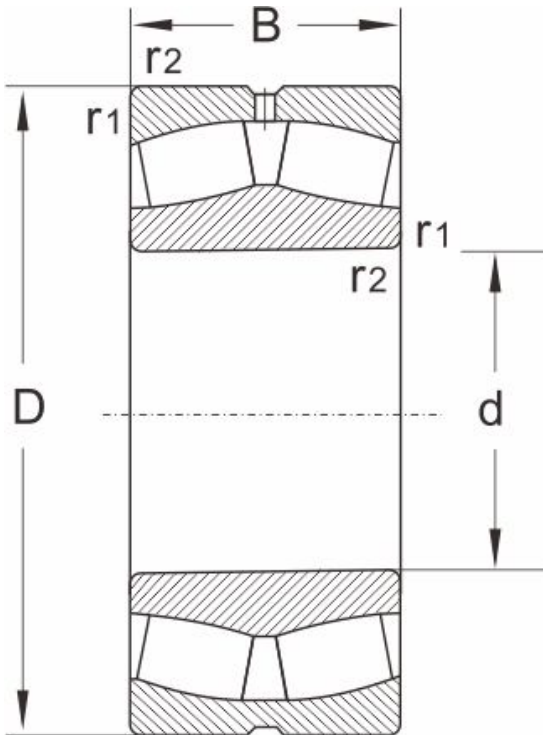

23072MB

Dimensions and Parameters

Designation	23072MB
-------------	---------

Dimensions (mm)

d	360
D	540
B	134
r1,r2 min	5

Load ratings(KN)

dyn Cr	2450
stat Cor	4800

Speed ratings (rpm)

grease	530
oil	670

Calculation factors

e	0.25
Y1	2.7
Y2	4.1
Yo	2.7

Mass

(kg)	111
------	-----