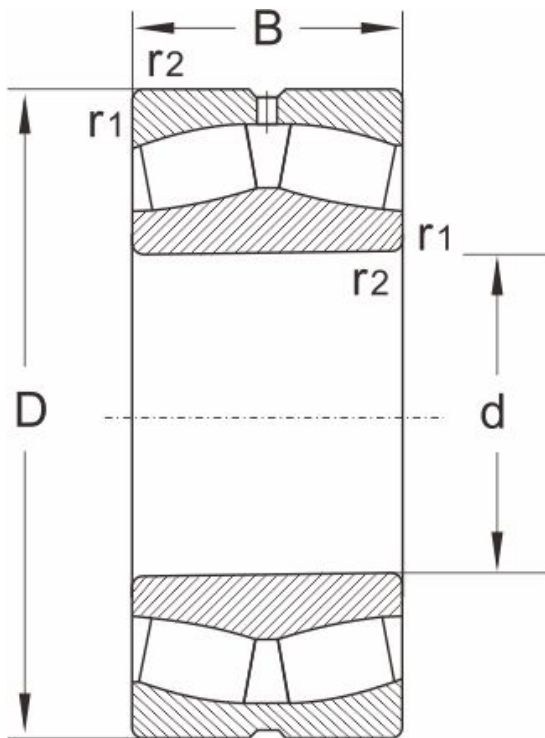

22318c

Dimensions and Parameters

Designation	22318c
-------------	--------

Dimensions (mm)

d	90
D	190
B	64
r1,r2 min	3

Load ratings(KN)

dyn Cr	510
stat Cor	620

Speed ratings (rpm)

grease	1800
oil	2400

Calculation factors

e	0.36
Y1	1.9
Y2	2.8
Yo	1.8

Mass

(kg)	8.44
------	------