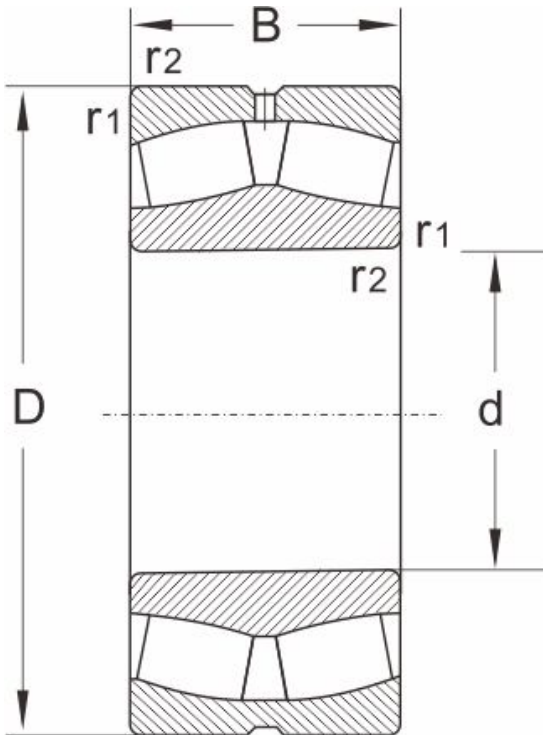

22313ck

Dimensions and Parameters

Designation	22313ck
-------------	---------

Dimensions (mm)

d	65
D	140
B	48
r1,r2 min	2.1

Load ratings(KN)

dyn Cr	305
stat Cor	360

Speed ratings (rpm)

grease	2800
oil	3600

Calculation factors

e	0.39
Y1	1.7
Y2	2.6
Yo	1.7

Mass

(kg)	3.54
------	------