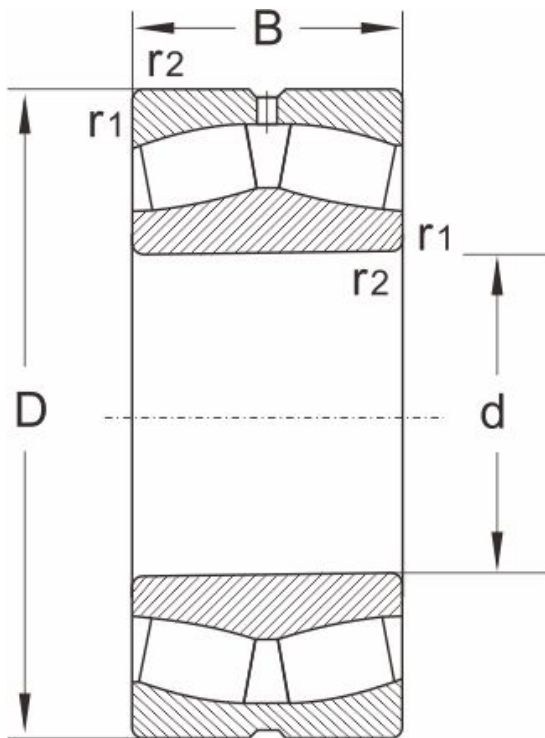

22216ck

Dimensions and Parameters

Designation	22216ck
-------------	---------

Dimensions (mm)

d	80
D	140
B	33
r1,r2 min	2

Load ratings(KN)

dyn Cr	210
stat Cor	275

Speed ratings (rpm)

grease	2600
oil	3400

Calculation factors

e	0.25
Y1	2.6
Y2	4.1
Yo	2.6

Mass

(kg)	1.97
------	------