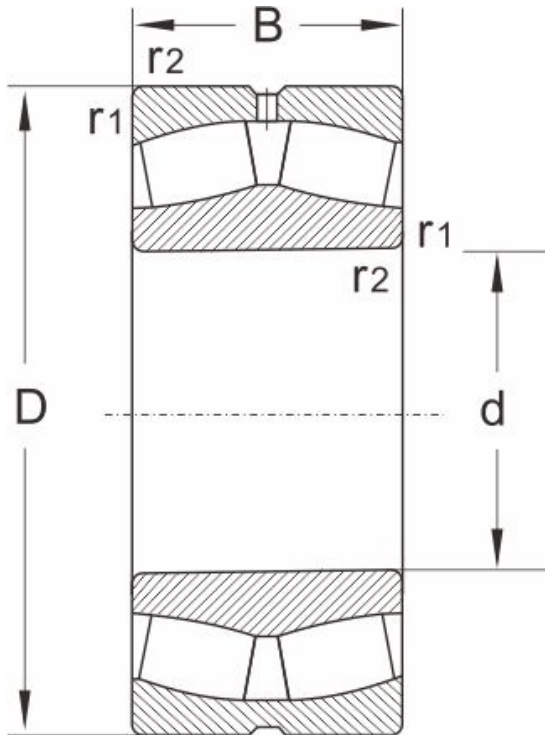

22206c

Dimensions and Parameters

Designation	22206c
-------------	--------

Dimensions (mm)

d	30
D	62
B	20
r1,r2 min	1

Load ratings(KN)

dyn Cr	59
stat Cor	62

Speed ratings (rpm)

grease	6300
oil	8500

Calculation factors

e	0.36
Y1	1.9
Y2	2.8
Yo	1.9

Mass

(kg)	0.4
------	-----