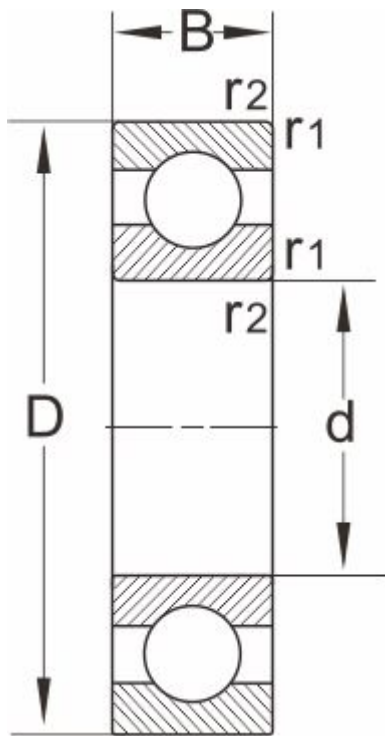

16064

Dimensions and Parameters

Designation	16064
Dimensions [mm]	
d	320
D	480
B	50
r1,r2 Min	4
Load ratings(kN)	
dyn Cr	293
stat Cor	430
Speed ratings(rpm)	
grease	1100
oil	1400
Mass	
Kg	34