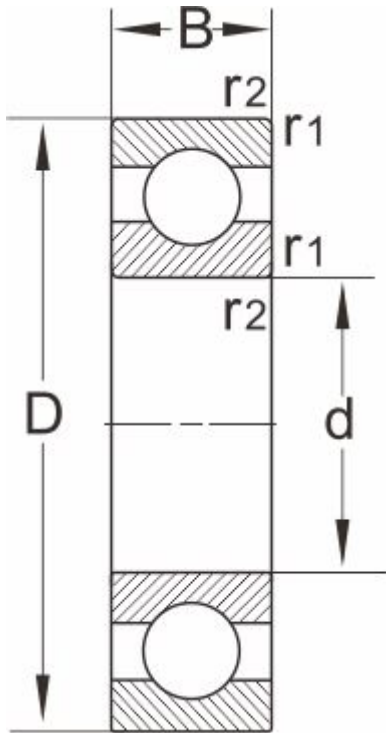

16048

Dimensions and Parameters

Designation	16048
Dimensions [mm]	
d	240
D	360
B	37
r1,r2 Min	2.1
Load ratings(kN)	
dyn Cr	185
stat Cor	228
Speed ratings(rpm)	
grease	1600
oil	1900
Mass	
Kg	14.3